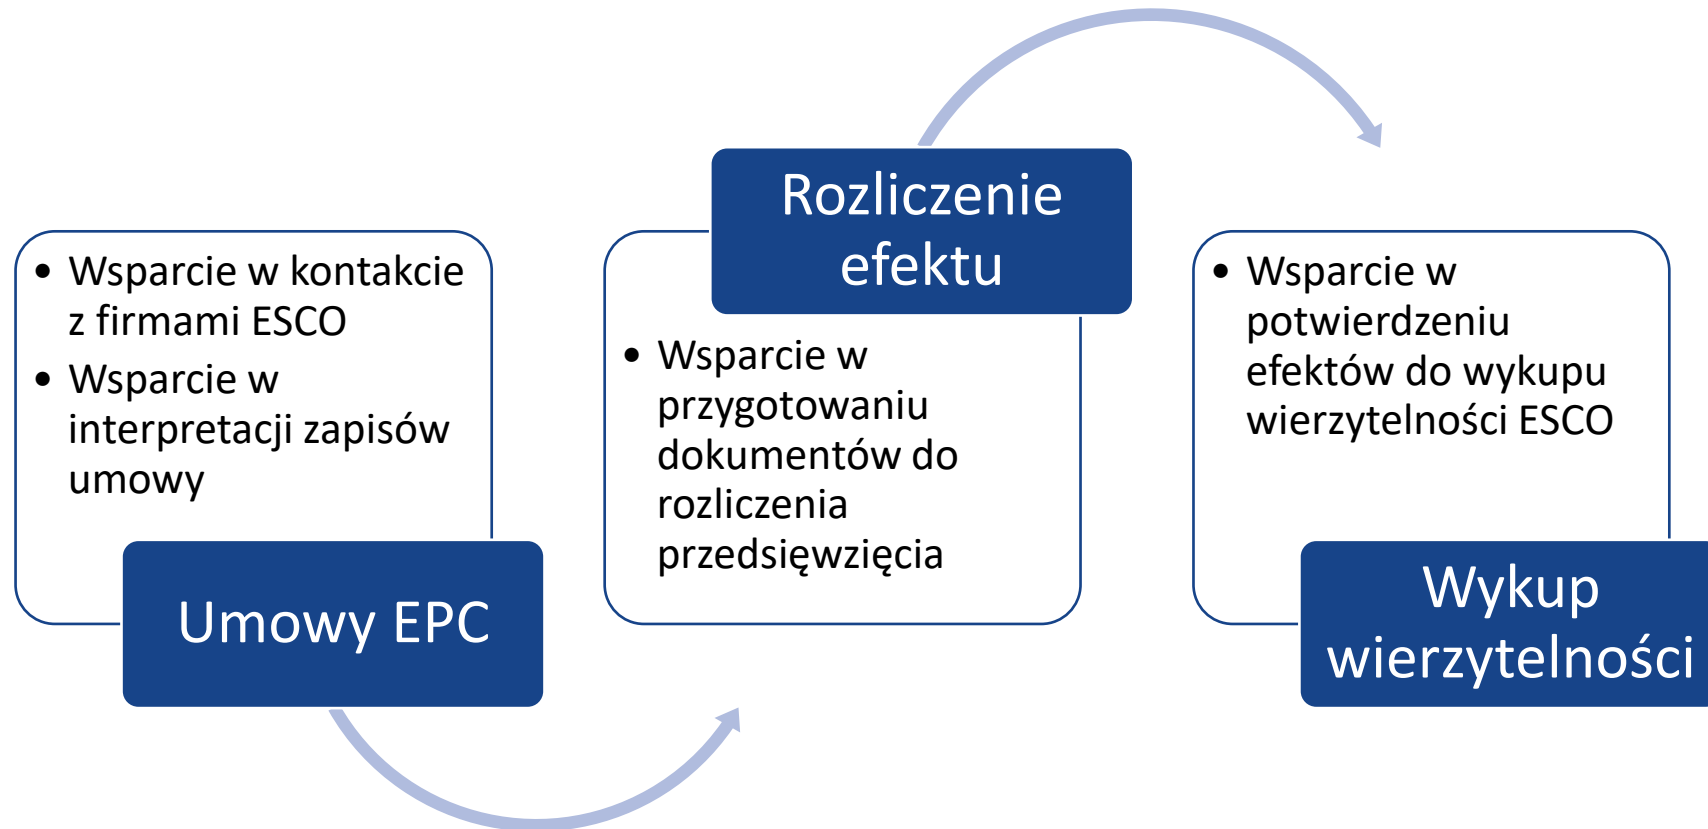

Zakres doradztwa – projekty pilotażowe

Finansowane w **100%**
z programu H2020 w
ramach projektu
FinEERGo-Dom

FinEERGo-Dom
Z SZAREJ PRZESZŁOŚCI W ZIELONĄ PRZYSZŁOŚĆ

Przygotowanie fiszki - Etap 1

Przygotowanie wniosku - Etap 2

Realizacja projektu - Etap 3

Czerpiemy z dobrych doświadczeń

Stan na rok 2015

Gaujas 11 (2011)
Standardowa pożyczka

Gaujas 13 (2010)
Współpraca z ESCO –
kontrakt EPC

© Prawa autorskie

Dziękuję za uwagę!

Zapraszamy do kontaktu z nami:
fineergodom@kape.gov.pl