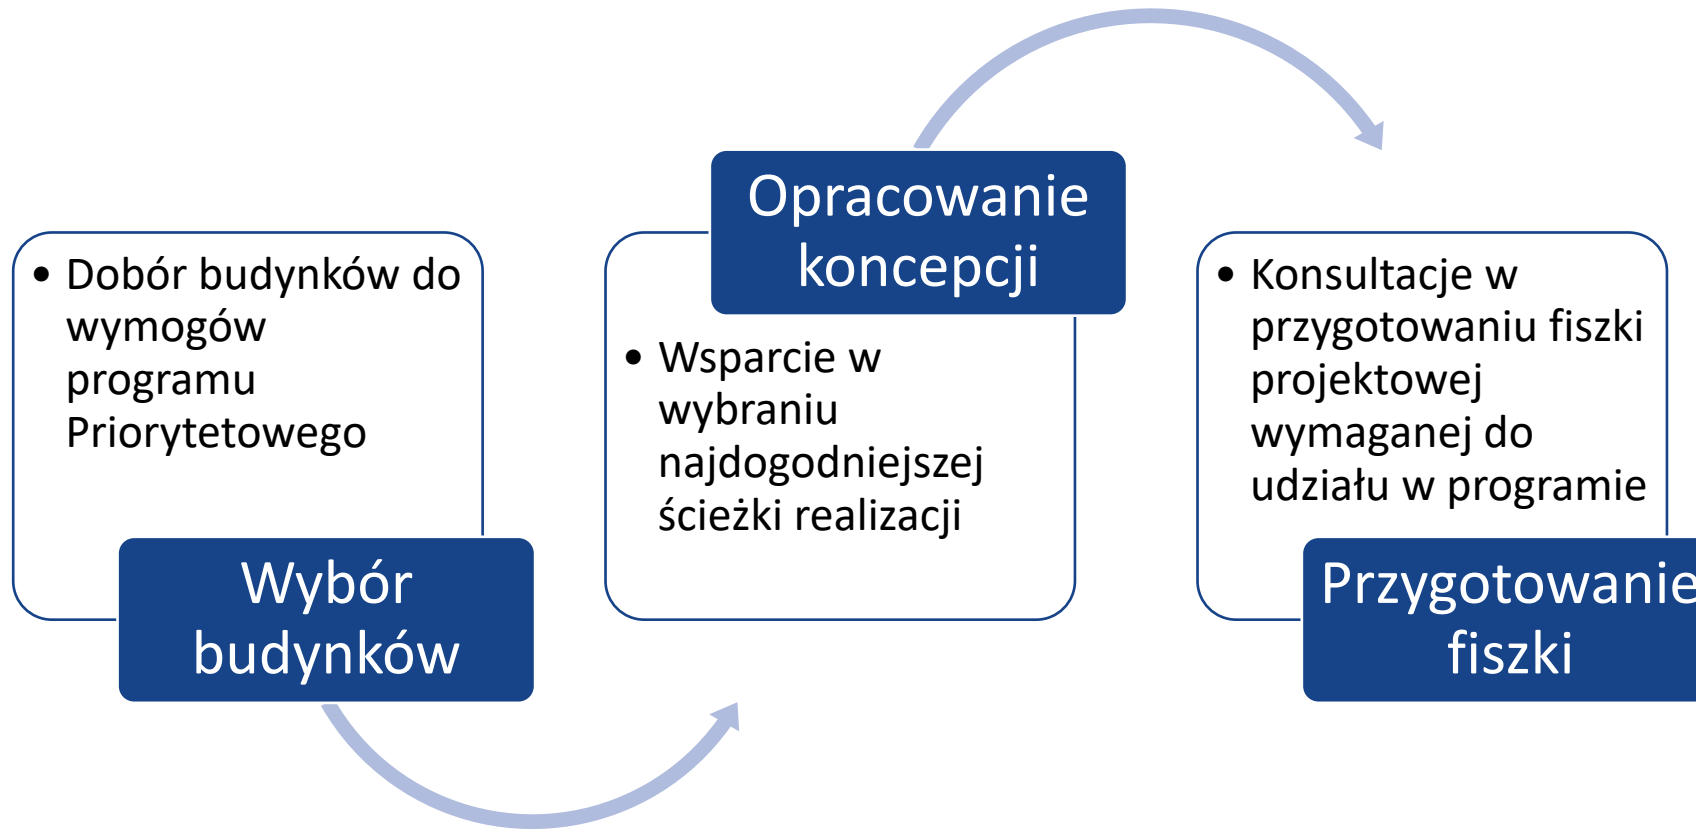

Doradztwo KAPE

Przy realizacji inwestycji z wykorzystaniem
EPC w ramach Programu Priorytetowego
NFOSiGW

Anna Mazur

Wojciech Stańczyk

Krajowa Agencja
Poszanowania Energii S.A.

FinEERGo-Dom

Z SZAREJ PRZESZŁOŚCI W ZIELONĄ PRZYSZŁOŚĆ

Zakres doradztwa – projekty pilotażowe

Finansowane w **100%**
z programu H2020 w
ramach projektu
FinEERGo-Dom

FinEERGo-Dom
Z SZAREJ PRZESZŁOŚCI W ZIELONĄ PRZYSZŁOŚĆ

Przygotowanie fiszki - Etap 1

Przygotowanie wniosku - Etap 2