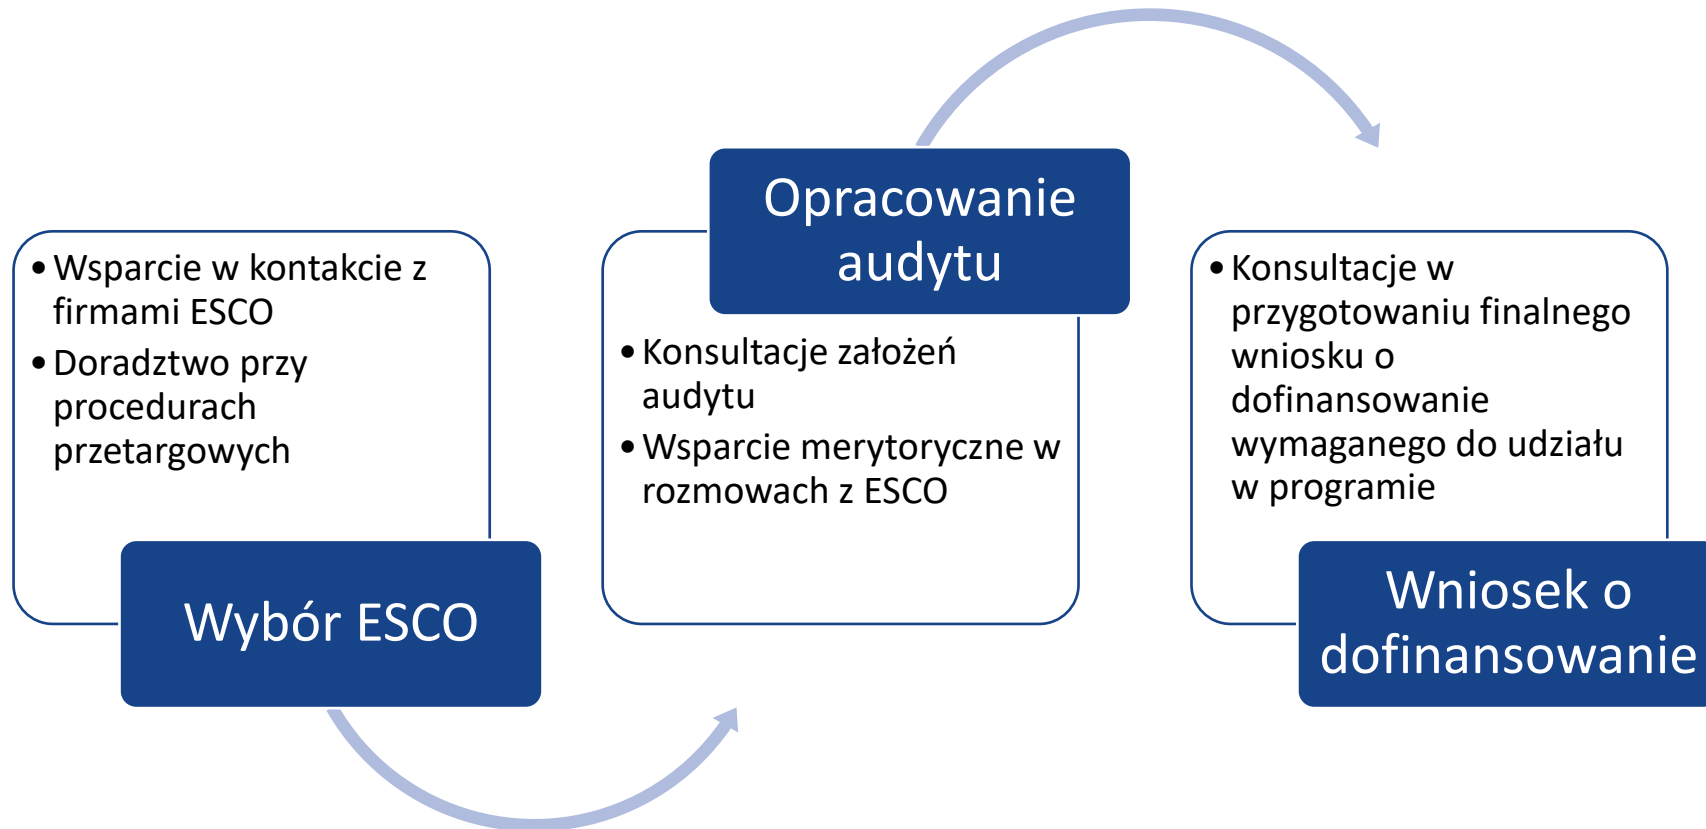

Zakres doradztwa – projekty pilotażowe

Finansowane w **100%**
z programu H2020 w
ramach projektu
FinEERGo-Dom

FinEERGo-Dom
Z SZAREJ PRZESZŁOŚCI W ZIELONĄ PRZYSZŁOŚĆ

Przygotowanie fiszki - Etap 1

Przygotowanie wniosku - Etap 2

Realizacja projektu - Etap 3

Czerpiemy z dobrych doświadczeń

Stan na rok 2015

Gaujas 11 (2011)
Standardowa pożyczka

Gaujas 13 (2010)
Współpraca z ESCO –
kontrakt EPC

© Prawa autorskie

Dziękuję za uwagę!

Zapraszamy do kontaktu z nami:
fineergodom@kape.gov.pl