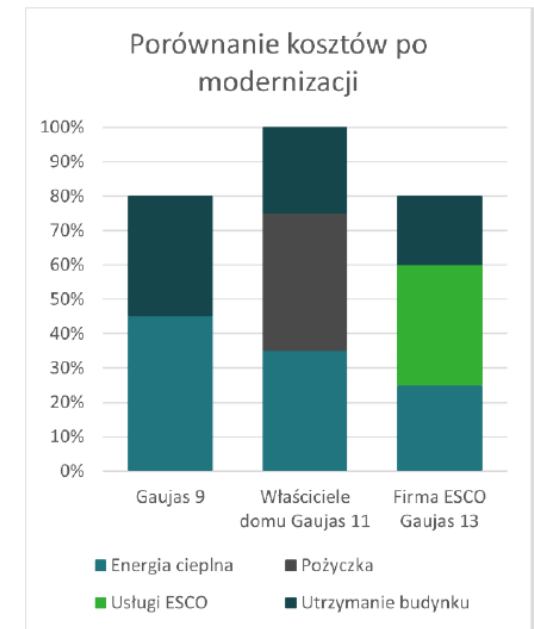

Zakres doradztwa – projekty pilotażowe

Finansowane w **100%**
z programu H2020 w
ramach projektu
FinEERGo-Dom

FinEERGo-Dom
Z SZAREJ PRZESZŁOŚCI W ZIELONĄ PRZYSZŁOŚĆ

Przygotowanie fiszki - Etap 1

Przygotowanie wniosku - Etap 2

Realizacja projektu - Etap 3

Czerpiemy z dobrych doświadczeń

Stan na rok 2015

Gaujas 11 (2011)
Standardowa pożyczka

Gaujas 13 (2010)
Współpraca z ESCO –
kontrakt EPC

© Prawa autorskie

Dziękuję za uwagę!

Zapraszamy do kontaktu z nami:
fineergodom@kape.gov.pl

FinEERGo-Dom
Z SZAREJ PRZESZŁOŚCI W ZIELONĄ PRZYSZŁOŚĆ

www.fineergodom.eu

This project is funded by the European Union's Horizon 2020 research and innovation programme under grant agreement No 847059.