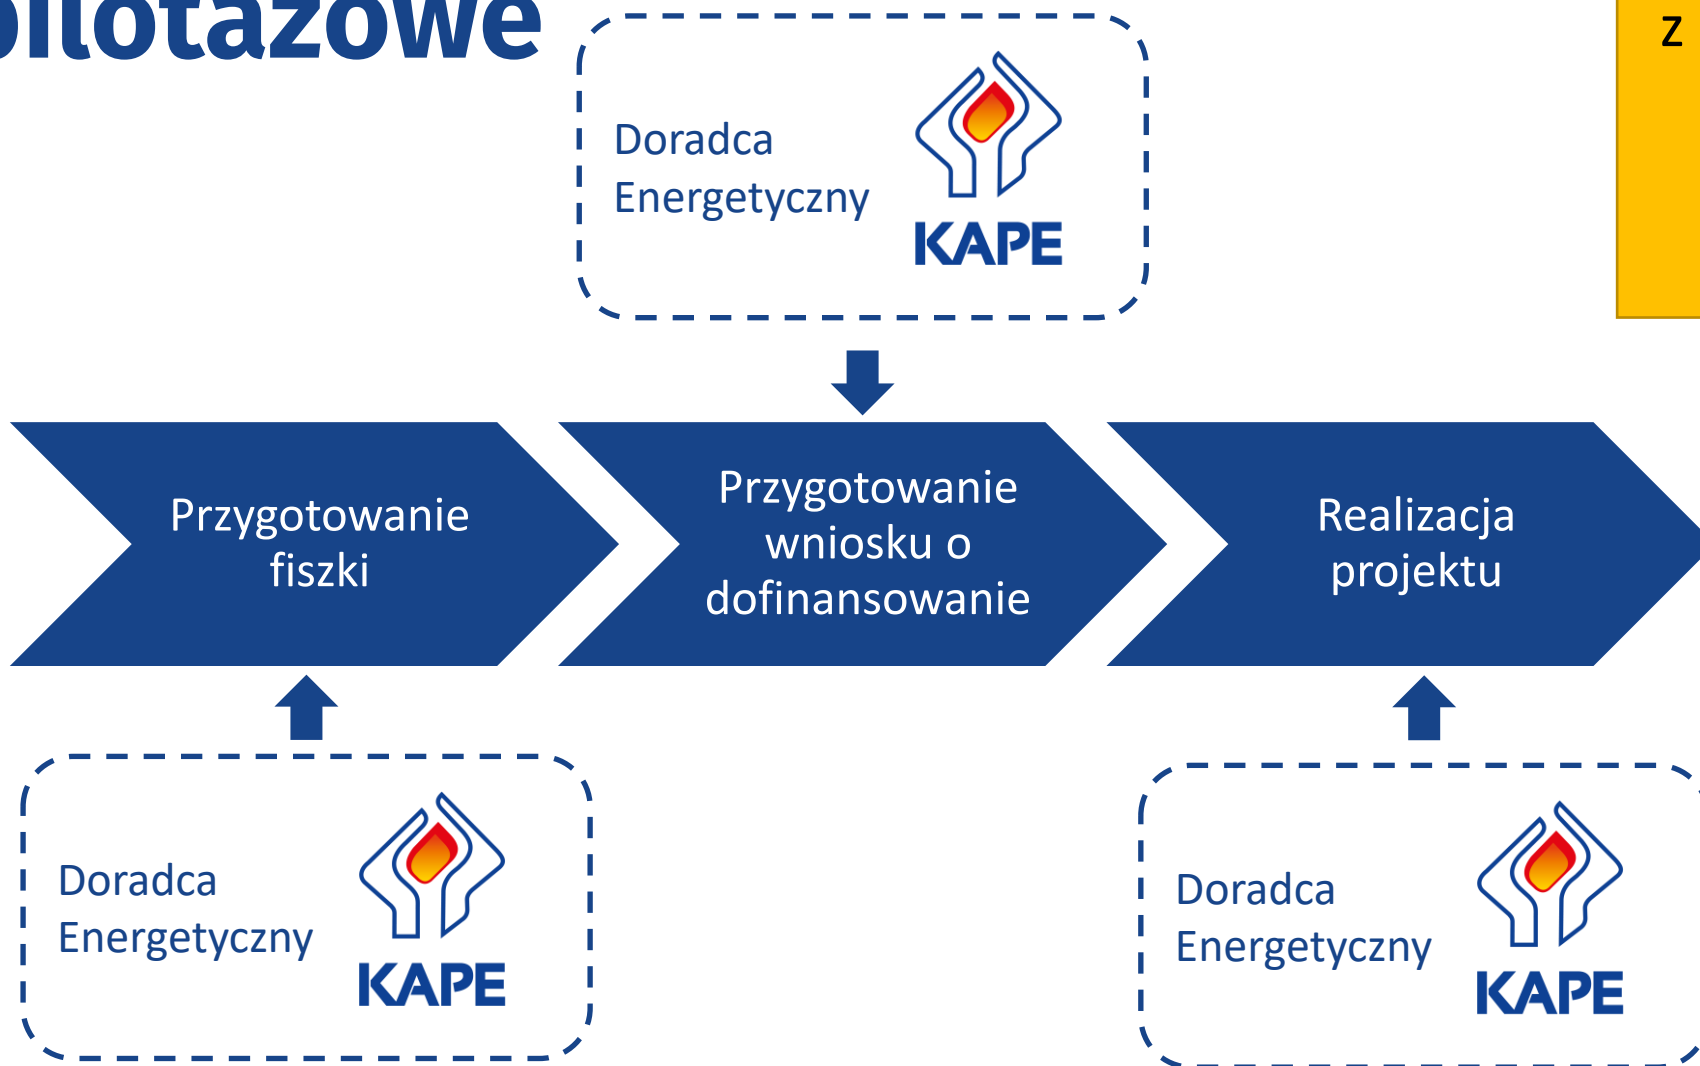

Doradztwo KAPE

Przy realizacji inwestycji z wykorzystaniem
EPC w ramach Programu Priorytetowego
NFOSiGW

Anna Mazur

Wojciech Stańczyk

Krajowa Agencja
Poszanowania Energii S.A.

FinEERGo-Dom

Z SZAREJ PRZESZŁOŚCI W ZIELONĄ PRZYSZŁOŚĆ

Zakres doradztwa – projekty pilotażowe

Finansowane w **100%**
z programu H2020 w
ramach projektu
FinEERGo-Dom

FinEERGo-Dom
Z SZAREJ PRZESZŁOŚCI W ZIELONĄ PRZYSZŁOŚĆ

Przygotowanie fiszki - Etap 1

Przygotowanie wniosku - Etap 2

FinEERGo-Dom
Z SZAREJ PRZESZŁOŚCI W ZIELONĄ PRZYSZŁOŚĆ

www.fineergodom.eu

This project is funded by the European Union's Horizon 2020 research and innovation programme under grant agreement No 847059.